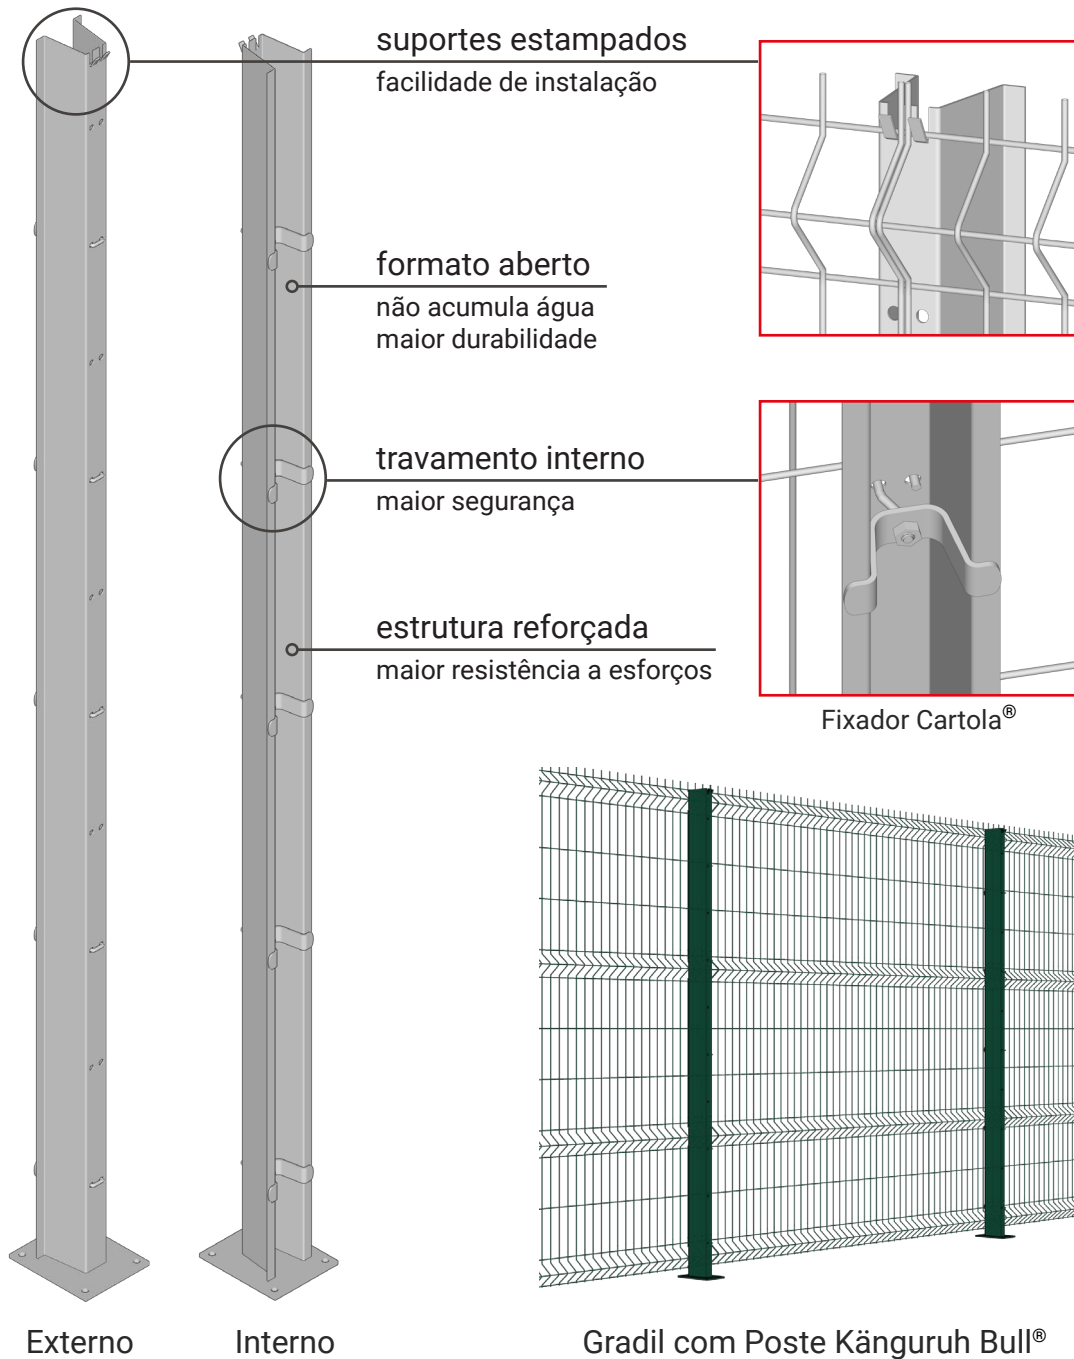

O Gradil Känguruh é uma das melhores soluções em cercamento disponíveis no mercado, pois alinha beleza, segurança, durabilidade e custo-benefício num único produto.

Onde utilizar?

O Gradil Känguruh® é **ideal** para uso em fechamentos e segregações de áreas internas e externas de prédios residenciais, comerciais, indústrias, repartições, espaços públicos, instituições de ensino, entre outros.

Alturas disponíveis

- Gradil: 1,03m x 2,50m

- Gradil: 1,53m x 2,50m

- Gradil: 2,03m x 2,50m

- Gradil: 2,43m x 2,50m

Poste Känguruh Bull®

*Todos os postes e acessórios são galvanizados e possuem revestimento em poliéster

Poste Känguruh Bull Esquina®

suportes estampados
facilidade de instalação

formato aberto
não acumula água
maior durabilidade

estrutura reforçada
maior resistência a esforços

travamento interno
maior segurança

poste único
elimina a necessidade de
um segundo poste para
compor a esquina

Fixador Gaiivota®

Externo

Interno

Gradil com Poste Känguruh Bull Esquina®

*Todos os postes e acessórios são galvanizados e possuem revestimento em poliéster