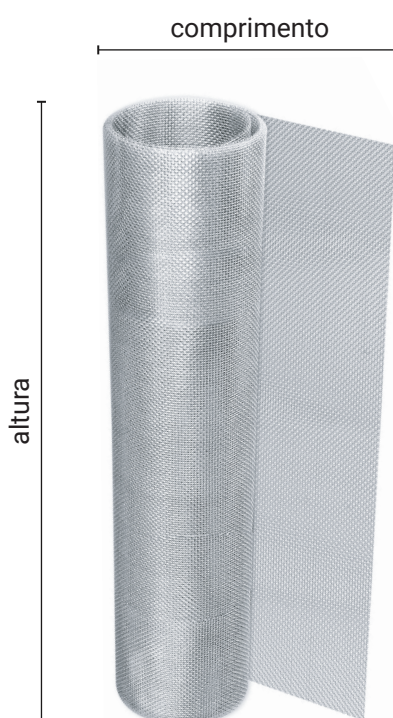

Tela Ondulada - Especificações

MALHA		FIO
POL.	MM	BWG
1/2"	13mm	14
5/8"	16mm	14
7/8"	22mm	12 e 14
1"	25mm	12 e 14
1.1/4"	32mm	12 e 14
1.1/2"	38mm	12
2"	50mm	12

DIMENSÕES DISPONÍVEIS	
ALTURA MÍNIMA	1,0m
ALTURA MÁXIMA	2,0m
COMPRIMENTO MÍN.	5,0m
COMPRIMENTO MÁX.	10,0m

* Para outras medidas, consultar disponibilidade.

fio

malha