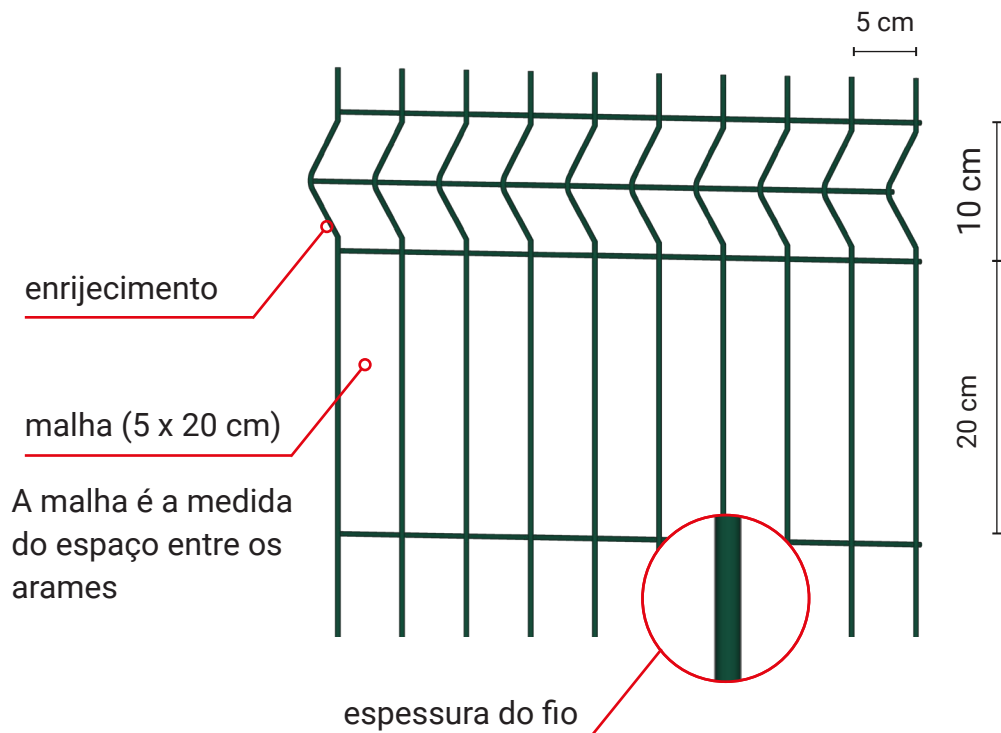

Gradil Känguruh Select®

Espessura: 4,3mm
Malha: 5cm x 20cm
Largura: 2,50m;
Alturas: 1,03m | 1,53m
2,03m | 2,43m

Gradil Känguruh Wide®

Espessura: 4,3mm
Malha: 7,5cm x 20cm
Largura: 2,50m
Altura: 2,03m

Identificando o gradil