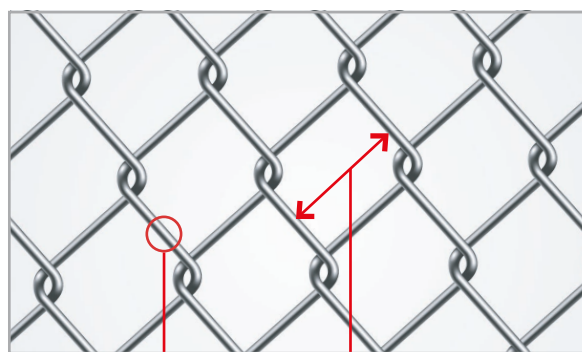

Tela Alambrado - Especificações

ALAMBRADO GALVANIZADO		
MALHA		FIO
POL.	MM	BWG
2"	50mm	12 e 14
2.1/2"	63,5mm	12 e 14
3"	76,2mm	12 e 14
3.1/2"	88,9mm	12 e 14
4"	101,6mm	12

ALAMBRADO REVESTIDO EM PVC		
MALHA		FIO
POL.	MM	BWG
2"	50mm	12 e 14
2.1/2"	63,5mm	12 e 14
3"	76,2mm	12 e 14
3.1/2"	88,9mm	12 e 14
4"	101,6mm	12 e 14

DIMENSÕES DISPONÍVEIS	
ALTURA MÍNIMA	1,0m
ALTURA MÁXIMA	4,0m
COMPRIMENTO MÍN.	10,0m
COMPRIMENTO MÁX.	25,0m

COR DISPONÍVEL EM PVC	
VERDE	RAL 6005

* Outras cores disponíveis mediante consulta.

fio

malha