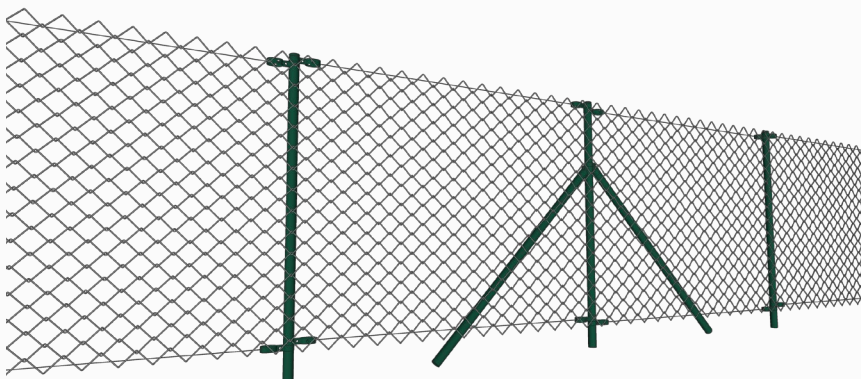

Onde utilizar?

A **Tela Alambrado Känguruh®** além ser de fácil instalação e simples manuseio, devido a torção dos fios torna-se um produto altamente **resistente**, pois sua malha flexível absorve impactos sem sofrer dano, tornando-a ideal para segurança e cercamento tanto de quadras poliesportivas quanto de áreas comerciais, industriais ou residenciais.

Tela Alambrado - Especificações

ALAMBRADO GALVANIZADO		
MALHA		FIO
POL.	MM	BWG
2"	50mm	12 e 14
2.1/2"	63,5mm	12 e 14
3"	76,2mm	12 e 14
3.1/2"	88,9mm	12 e 14
4"	101,6mm	12

ALAMBRADO REVESTIDO EM PVC		
MALHA		FIO
POL.	MM	BWG
2"	50mm	12 e 14
2.1/2"	63,5mm	12 e 14
3"	76,2mm	12 e 14
3.1/2"	88,9mm	12 e 14
4"	101,6mm	12 e 14

DIMENSÕES DISPONÍVEIS	
ALTURA MÍNIMA	1,0m
ALTURA MÁXIMA	4,0m
COMPRIMENTO MÍN.	10,0m
COMPRIMENTO MÁX.	25,0m

COR DISPONÍVEL EM PVC	
VERDE	RAL 6005

* Outras cores disponíveis mediante consulta.

fio

malha

Poste e acessórios