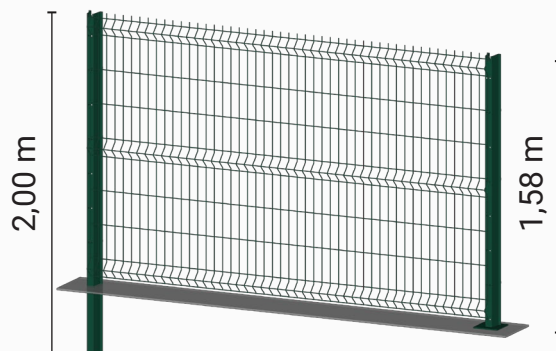

Gradil Känguruh Select®

Espessura: 4,3mm
Malha: 5cm x 20cm
Largura: 2,50m;
Alturas: 1,03m | 1,53m
2,03m | 2,43m

Gradil Känguruh Wide®

Espessura: 4,3mm
Malha: 7,5cm x 20cm
Largura: 2,50m
Altura: 2,03m

Identificando o gradil

Alturas disponíveis

- Gradil: 1,03m x 2,50m

- Gradil: 1,53m x 2,50m

- Gradil: 2,03m x 2,50m

- Gradil: 2,43m x 2,50m

Poste Känguruh Bull®

*Todos os postes e acessórios são galvanizados e possuem revestimento em poliéster