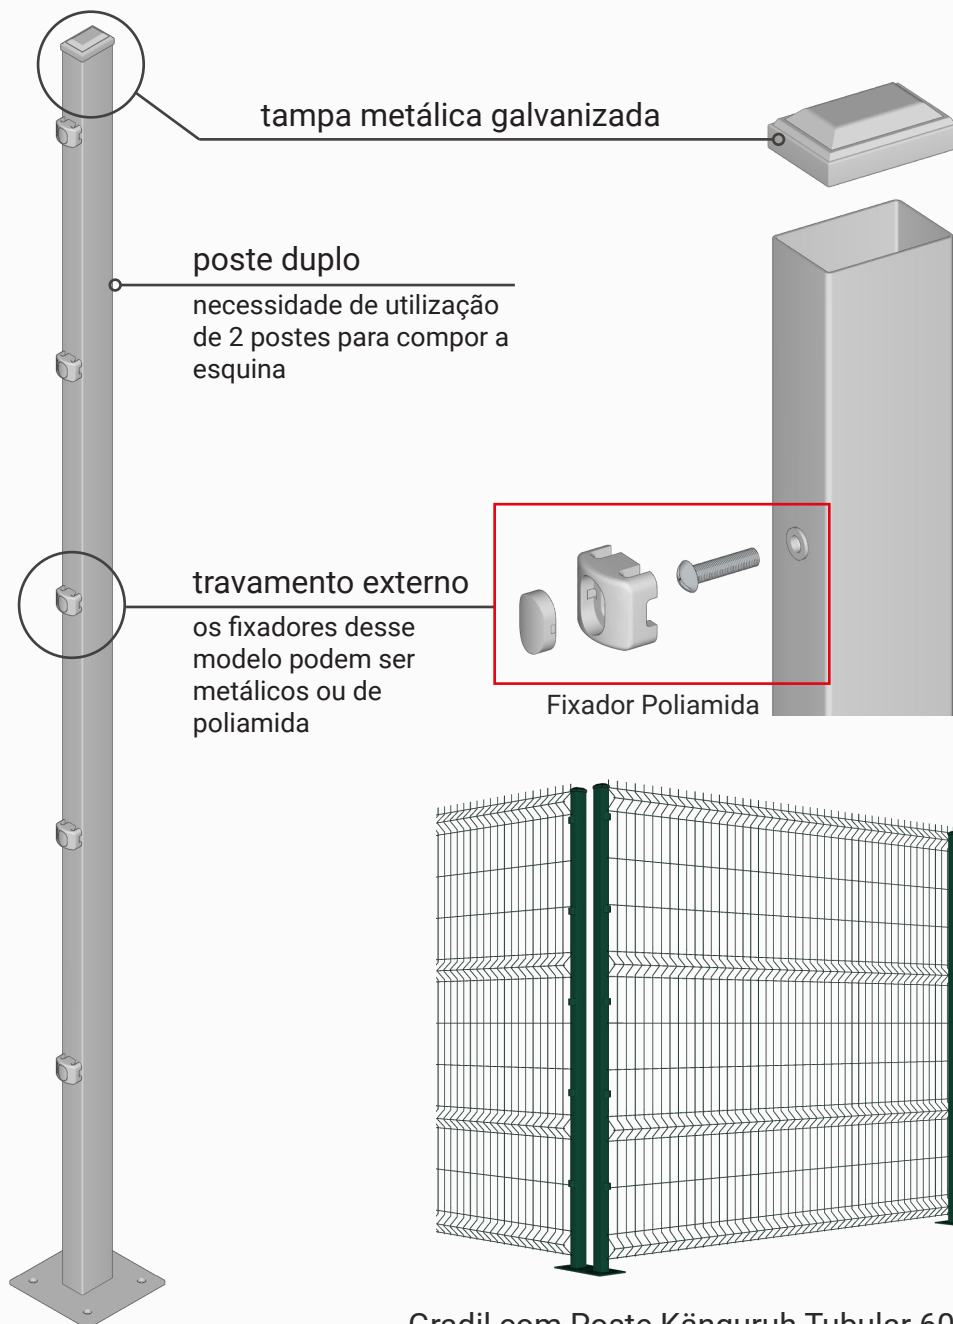

Poste Känguruh Bull Esquina®

suportes estampados
facilidade de instalação

formato aberto
não acumula água
maior durabilidade

estrutura reforçada
maior resistência a esforços

travamento interno
maior segurança

poste único
elimina a necessidade de
um segundo poste para
compor a esquina

Fixador Gaiivota®

Externo

Interno

Gradil com Poste Känguruh Bull Esquina®

*Todos os postes e acessórios são galvanizados e possuem revestimento em poliéster

Poste Känguruh Tubular 60x40[®]

*Todos os postes e acessórios são galvanizados e possuem revestimento em poliéster

Fixação dos postes

Poste **SEM BASE**
para chumbar

Os postes para chumbamento embutido no piso não acompanham a base metálica e são 50cm maiores que os postes para parafusar