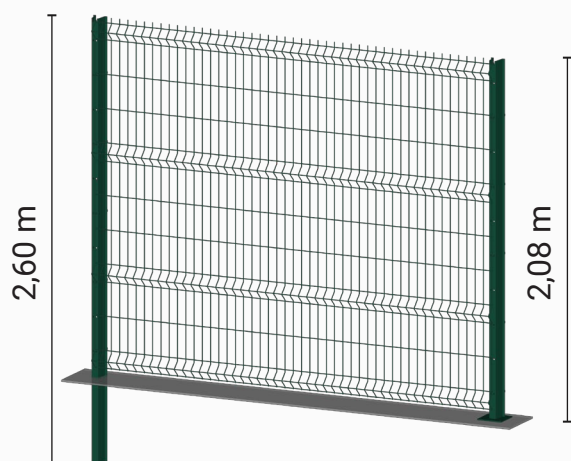

Gradil Känguruh Select®

Espessura: 4,3mm
Malha: 5cm x 20cm
Largura: 2,50m;
Alturas: 1,03m | 1,53m
2,03m | 2,43m

Gradil Känguruh Wide®

Espessura: 4,3mm
Malha: 7,5cm x 20cm
Largura: 2,50m
Altura: 2,03m

Identificando o gradil

Alturas disponíveis

- Gradil: 1,03m x 2,50m

- Gradil: 1,53m x 2,50m

- Gradil: 2,03m x 2,50m

- Gradil: 2,43m x 2,50m

Poste Känguruh Bull®

*Todos os postes e acessórios são galvanizados e possuem revestimento em poliéster