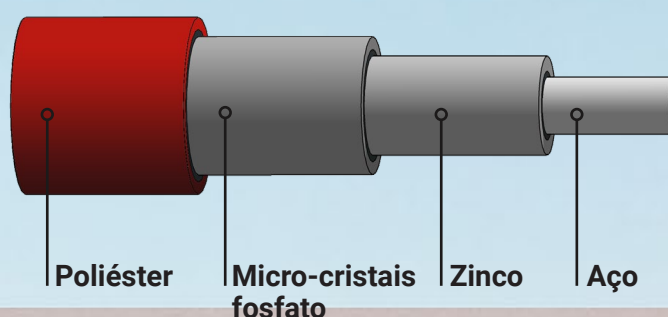

AZUL
RAL 5005

BRANCO
RAL 9016

VERDE
RAL 6005

AMARELO
RAL 1021

VERMELHO
RAL 3020

CINZA
RAL 7045

GRAFITE
RAL 7024

PRETO
RAL 9005

Cores disponíveis

O Gradil Känguruh® é revestido com uma camada de **pintura eletrostática a pó**, o que fornece uma camada adicional de proteção contra o tempo e suas intempéries, bem como um fino acabamento.

* Outras cores disponíveis mediante consulta.