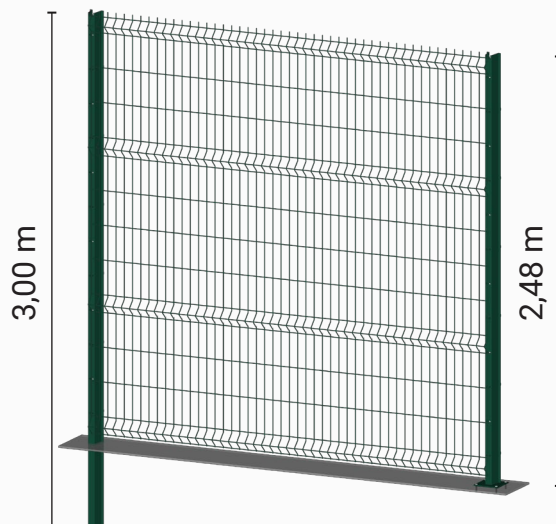

Alturas disponíveis

- Gradil: 1,03m x 2,50m

- Gradil: 1,53m x 2,50m

- Gradil: 2,03m x 2,50m

- Gradil: 2,43m x 2,50m

Poste Känguruh Bull®

*Todos os postes e acessórios são galvanizados e possuem revestimento em poliéster