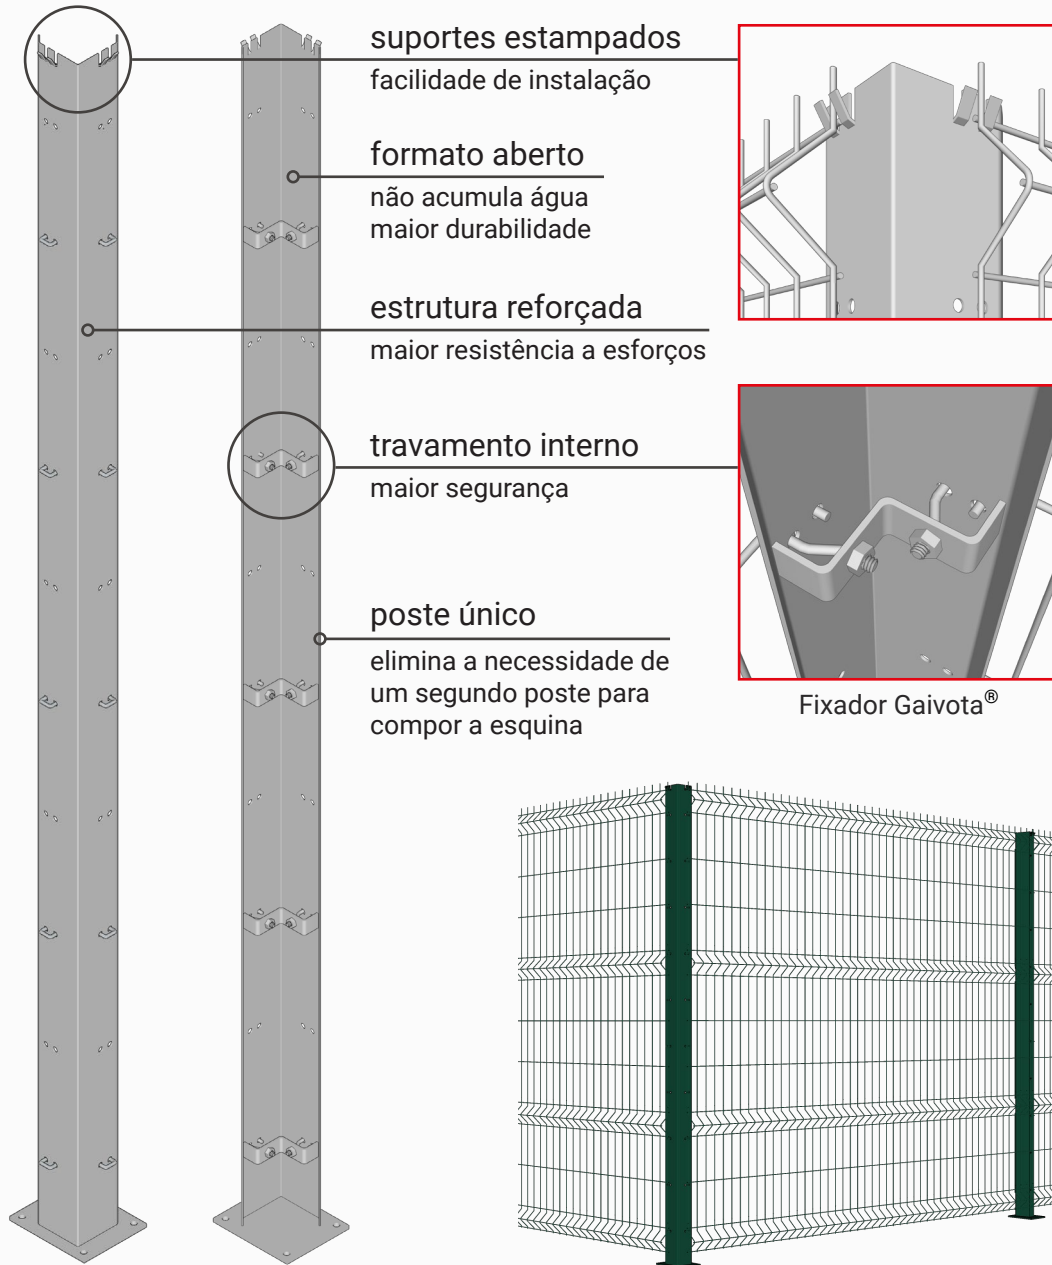

Alturas disponíveis

- Gradil: 1,03m x 2,50m

- Gradil: 1,53m x 2,50m

- Gradil: 2,03m x 2,50m

- Gradil: 2,43m x 2,50m

Poste Känguruh Bull®

*Todos os postes e acessórios são galvanizados e possuem revestimento em poliéster

Poste Känguruh Bull Esquina®

suportes estampados
facilidade de instalação

formato aberto
não acumula água
maior durabilidade

estrutura reforçada
maior resistência a esforços

travamento interno
maior segurança

poste único
elimina a necessidade de
um segundo poste para
compor a esquina

Fixador Gaiivota®

Externo

Interno

Gradil com Poste Känguruh Bull Esquina®

*Todos os postes e acessórios são galvanizados e possuem revestimento em poliéster