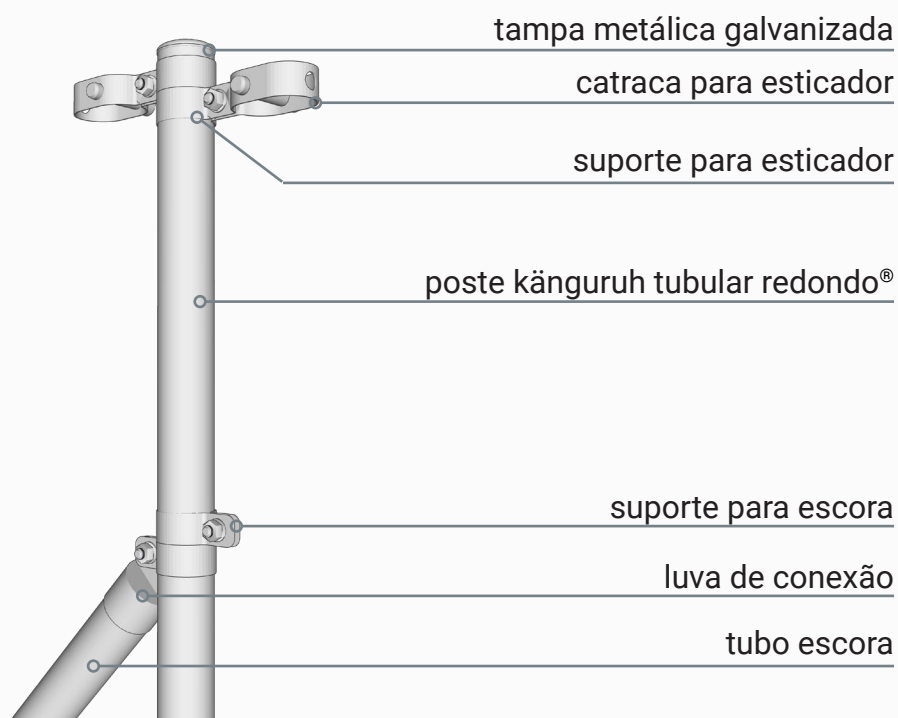

Onde utilizar?

A **Tela Alambrado Känguruh®** além ser de fácil instalação e simples manuseio, devido a torção dos fios torna-se um produto altamente **resistente**, pois sua malha flexível absorve impactos sem sofrer dano, tornando-a ideal para segurança e cercamento tanto de quadras poliesportivas quanto de áreas comerciais, industriais ou residenciais.

Tela Alambrado - Especificações

ALAMBRADO GALVANIZADO		
MALHA		FIO
POL.	MM	BWG
2"	50mm	12 e 14
2.1/2"	63,5mm	12 e 14
3"	76,2mm	12 e 14
3.1/2"	88,9mm	12 e 14
4"	101,6mm	12

ALAMBRADO REVESTIDO EM PVC		
MALHA		FIO
POL.	MM	BWG
2"	50mm	12 e 14
2.1/2"	63,5mm	12 e 14
3"	76,2mm	12 e 14
3.1/2"	88,9mm	12 e 14
4"	101,6mm	12 e 14

Tela alambrado - Instalação com todos os acessórios

tampa metálica galvanizada

catraca para esticador

suporte para esticador

poste känguruh tubular redondo®

suporte para escora

luva de conexão

tubo escora