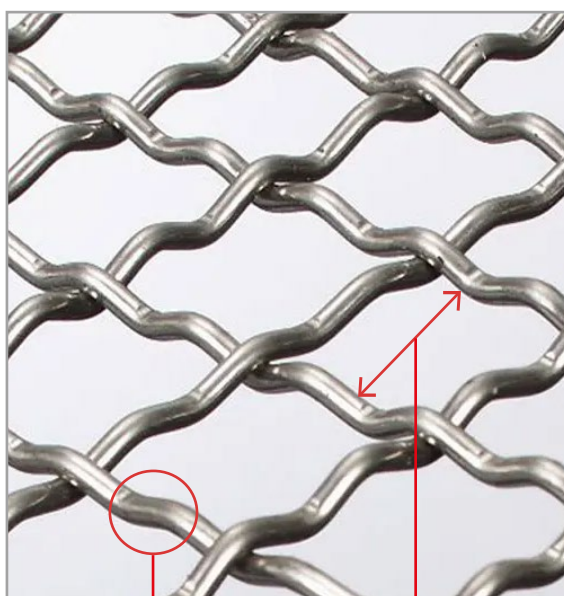

Tela Ondulada - Especificações

MALHA		FIO
POL.	MM	BWG
1/2"	13mm	14
5/8"	16mm	14
7/8"	22mm	12 e 14
1"	25mm	12 e 14
1.1/4"	32mm	12 e 14
1.1/2"	38mm	12
2"	50mm	12

DIMENSÕES DISPONÍVEIS	
ALTURA MÍNIMA	1,0m
ALTURA MÁXIMA	2,0m
COMPRIMENTO MÍN.	5,0m
COMPRIMENTO MÁX.	10,0m

* Para outras medidas, consultar disponibilidade.

fio

malha