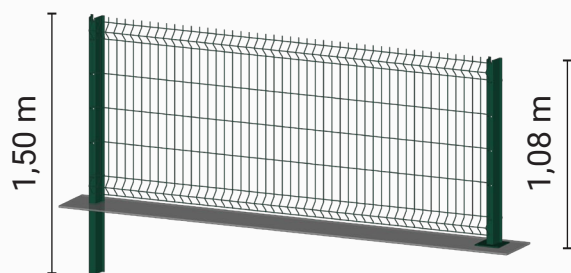

Gradil Känguruh Select®

Espessura: 4,3mm
Malha: 5cm x 20cm
Largura: 2,50m;
Alturas: 1,03m | 1,53m
2,03m | 2,43m

Gradil Känguruh Wide®

Espessura: 4,3mm
Malha: 7,5cm x 20cm
Largura: 2,50m
Altura: 2,03m

Identificando o gradil

Alturas disponíveis

- Gradil: 1,03m x 2,50m

- Gradil: 1,53m x 2,50m

- Gradil: 2,03m x 2,50m

- Gradil: 2,43m x 2,50m

Poste Känguruh Bull®

*Todos os postes e acessórios são galvanizados e possuem revestimento em poliéster