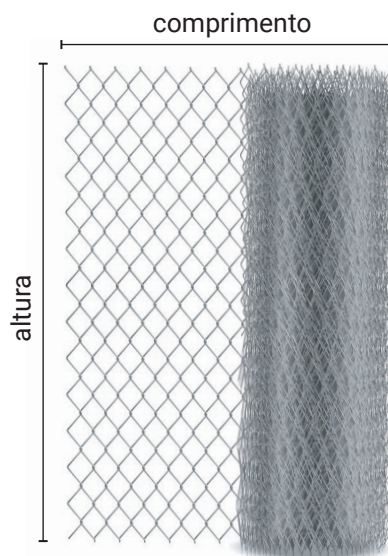

Tela Alambrado - Especificações

ALAMBRADO GALVANIZADO		
MALHA		FIO
POL.	MM	BWG
2"	50mm	12 e 14
2.1/2"	63,5mm	12 e 14
3"	76,2mm	12 e 14
3.1/2"	88,9mm	12 e 14
4"	101,6mm	12

ALAMBRADO REVESTIDO EM PVC		
MALHA		FIO
POL.	MM	BWG
2"	50mm	12 e 14
2.1/2"	63,5mm	12 e 14
3"	76,2mm	12 e 14
3.1/2"	88,9mm	12 e 14
4"	101,6mm	12 e 14

DIMENSÕES DISPONÍVEIS	
ALTURA MÍNIMA	1,0m
ALTURA MÁXIMA	4,0m
COMPRIMENTO MÍN.	10,0m
COMPRIMENTO MÁX.	25,0m

COR DISPONÍVEL EM PVC	
VERDE	RAL 6005

* Outras cores disponíveis mediante consulta.

fio

malha

Poste e acessórios

Tela alambrado - Instalação com todos os acessórios

tampa metálica galvanizada

catraca para esticador

suporte para esticador

poste känguruh tubular redondo®

suporte para escora

luva de conexão

tubo escora

*Todos os postes e acessórios são galvanizados e possuem revestimento em poliéster

A Tela Ondulada Känguruh®

Também conhecida como tela artística ou tela otis, a tela ondulada alia beleza e alta resistência em um só produto. Trata-se de uma malha com trama em formato quadricular fabricada com fios de aço galvanizado que forma uma grande e resistente tela.